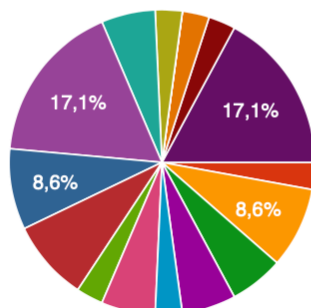

35 risposte

RIEPILOGO

INDIVIDUALI

Accetta risposte

Istituzione scolastica

35 risposte

- IT Lisiside, Taranto
- IT Marconi-Hack, Bari
- ISS Majorana, Bari
- LA Roncalli, Manfredonia
- ISS Cosmai, Bisceglie
- ISS Luxemburg, Acquaviva delle F...
- LA Galileo Galilei, Bitonto
- IT Alighieri, Cerignola

▲ 1/3 ▼

classe di concorso

35 risposte

- A07
- A10
- A61
- B22
- altra

Scegli da 1 a 2 corsi tecnici che con certezza frequenteresti nel caso fossero attivati

35 risposte

Nella riunione del 10/4 è emerso il desiderio di approfondire alcune tematiche legate alla didattica dell'audiovisivo anche con l'aiuto di docenti più esperti o con esperienze particolari alle spalle. Indica da 1 a 2 incontri cui sei fortemente interessato.